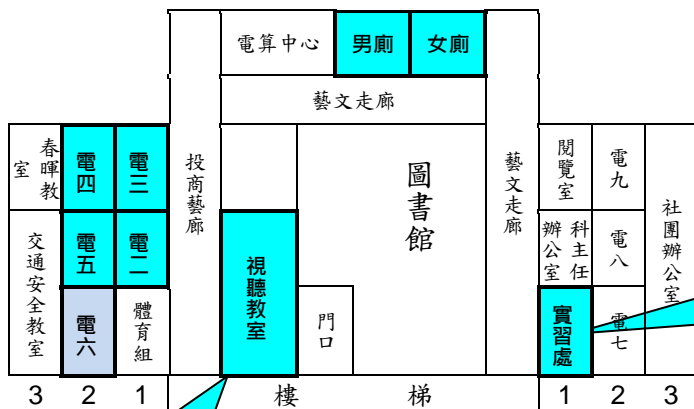

國立南投高商 即測即評及發證 試場配置圖

即測即評及發證
試務中心

即測即評及發證
考生報到處

樓 梯			
選修教室	(一)	職能教室	健力室
	(二)	職能教室	
臨時宿舍	(三)	職能教室	桌球室
	WC	WC	
3	2	1	B1

敬業樓

樓 梯					
(一)	第二會議室	秘書室	哺乳室	總務處	管樂社
(三)	國貿教室	家長會、校友會、文	會計室	人事室	各處室儲藏室
5	4	3	2	1	B1

德新樓

道慈樓

樓 梯					
合作社	WC	WC	WC	WC	WC
	綜一1	國一1	高一1	高二3	應三1
	綜二1	資一1	會二1	高二2	高三1
	綜三1	應一1	國二1	高一1	高三4
樓 梯					
	會一1	高一4	資二1	會三1	高三社會學程
	商一1	高一3	應二1	國三1	高二社會學程
	商二1	高一2	高二4	資三1	
	WC	WC	WC	WC	WC
	樓	梯	樓	梯	樓

行人動線

◆現在位置◆

WC	電 梯	高三3	美術教室	樓 梯	4	接道慈樓
WC		輔導室	音樂教室		3	
WC		專任教師室	穿堂		2	
WC		教室室、學務處			1	
		會議室		B1		

明遠樓

樓 梯				
高三1	進修學校	印刷室	保健室	韻律教室
	高三2	諮商室	教務處	

校 門 口

警衛室